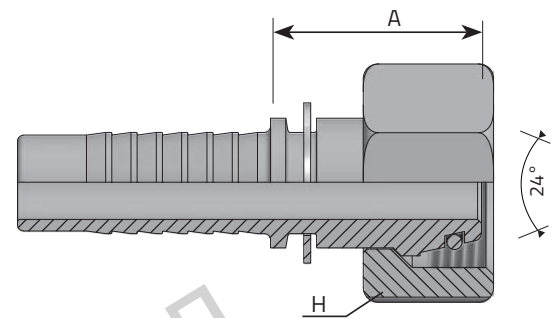

METRIC FEMALE 24° CONE - L TYPE (2)

FEMMINA 90° METRICA DKOL CON O-RING 24°
 FEMELLE 90° MÉTRIQUE CÔNE 24° AVEC O-RING - SÉRIE L
 DKO-L 90° BOGEN INNENGEWINDE MIT O-RING 24° KONUS
 HEMBRA GIRATORIA MÉTRICA CON O-RING CONO 24° - SERIE L

* CRIMPED NUT
 DADO PINZATO

Code	Tube		Thread		Dimensions			Pressure	
	D.N.	Hose	Diam	T	D	H	A	Bar	Psi
	Inch		mm	mm	mm	mm	mm		
FE1030L22	-10	5/8"	16	M30 x 2	22	36	31	160	2320
* FE1226L18	-12	3/4"	19	M26 x 1.5	18	32	29	160	2320
FE1230L22	-12	3/4"	19	M30 x 2	22	36	31	160	2320
FE1636L28	-16	1"	25.4	M36 x 2	28	41	33.5	100	1450
FE2045L35	-20	1.1/4"	31.8	M45 x 2	35	50	38.5	100	1450
FE2452L42	-24	1.1/2"	38.1	M52 x 2	42	60	39	100	1450